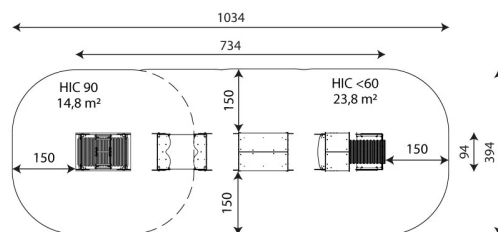

ELP32A0825

Dane urządzenia:

Długość urządzenia	734 cm
Szerokość urządzenia	94 cm
Wysokość całkowita	166 cm
Długość urządzenia	3 - 12 lat
Ilość dzieci	20 dzieci
Strefa bezpieczeństwa	38,60 m²
Wysokość swobodnego upadku	90 cm
Zgodność z normą PN-EN	1176-1:2017-12