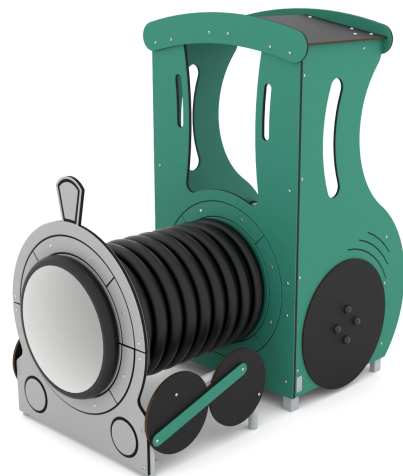

ELP32A0810

Dane urządzenia:

Długość urządzenia	168 cm
Szerokość urządzenia	94 cm
Wysokość całkowita	166 cm
Długość urządzenia	3 - 12 lat
Ilość dzieci	5 dzieci
Strefa bezpieczeństwa	16,50 m²
Wysokość swobodnego upadku	60 cm
Zgodność z normą PN-EN	1176-1:2017-12