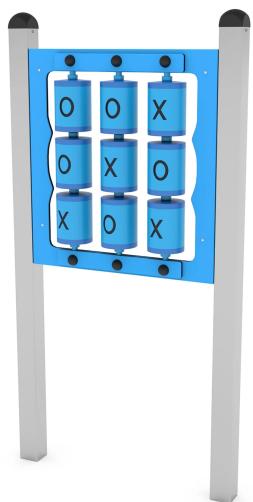

ELP32A0806-1

Dane urządzenia:

| | |
|----------------------------|----------------------------|
| Długość urządzenia | 90 cm |
| Szerokość urządzenia | 15 cm |
| Wysokość całkowita | 165 cm |
| Długość urządzenia | 3 - 12 lat |
| Ilość dzieci | 2 dzieci |
| Strefa bezpieczeństwa | 10,30 m² |
| Wysokość swobodnego upadku | 60 cm |
| Zgodność z normą PN-EN | 1176-1:2017-12 |