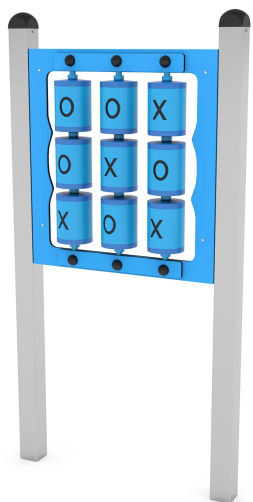

ELP32A0806-1

Dane urządzenia:

Długość urządzenia	90 cm
Szerokość urządzenia	15 cm
Wysokość całkowita	165 cm
Długość urządzenia	3 - 12 lat
Ilość dzieci	2 dzieci
Strefa bezpieczeństwa	10,30 m²
Wysokość swobodnego upadku	60 cm
Zgodność z normą PN-EN	1176-1:2017-12