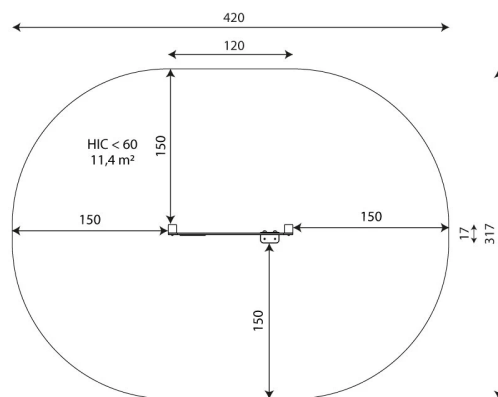

Dane urządzenia:

Długość urządzenia	120 cm
Szerokość urządzenia	17 cm
Wysokość całkowita	130 cm
Długość urządzenia	3 - 12 lat
Ilość dzieci	2 dzieci
Strefa bezpieczeństwa	11,40 m²
Wysokość swobodnego upadku	60 cm
Zgodność z normą PN-EN	1176-1:2017-12