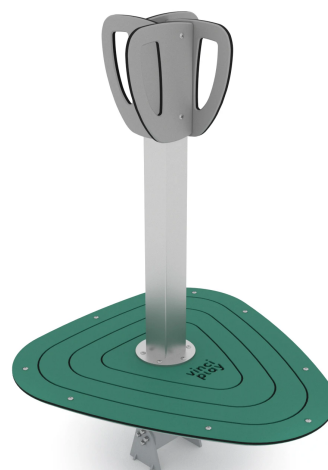

ELP32A0685

Dane urządzenia:

Długość urządzenia	84 cm
Szerokość urządzenia	79 cm
Wysokość całkowita	123 cm
Długość urządzenia	3 - 12 lat
Ilość dzieci	2 dzieci
Strefa bezpieczeństwa	11,50 m²
Wysokość swobodnego upadku	60 cm
Zgodność z normą PN-EN	1176-1:2017-12