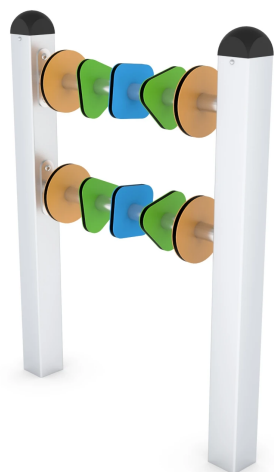

ELP32A0120**Dane urządzenia:**

Długość urządzenia	76 cm
Szerokość urządzenia	15 cm
Wysokość całkowita	97 cm
Długość urządzenia	1 - 12 lat
Ilość dzieci	2 dzieci
Strefa bezpieczeństwa	9,90 m²
Wysokość swobodnego upadku	60 cm
Zgodność z normą PN-EN	1176-1:2017-12