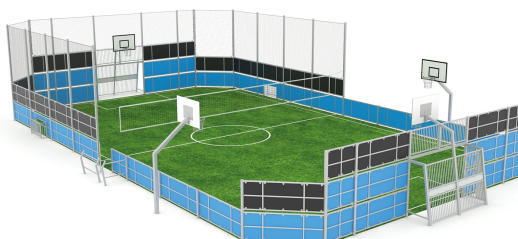

## ELP32A242415-001

**Dane urządzenia:**

Długość urządzenia	<b>2565 cm</b>
Szerokość urządzenia	<b>1615 cm</b>
Wysokość całkowita	<b>505 cm</b>
Długość urządzenia	<b>3 - 3 lat</b>
Zgodność z normą PN-EN	<b>15312+A1:2010</b>