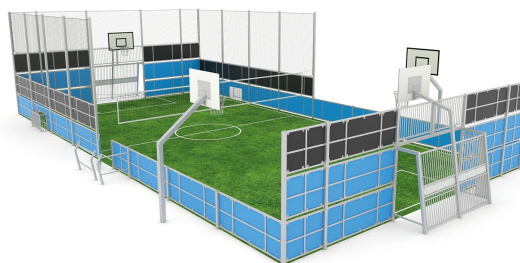

## ELP32A242011-002

**Dane urządzenia:**

Długość urządzenia	<b>2210 cm</b>
Szerokość urządzenia	<b>1260 cm</b>
Wysokość całkowita	<b>505 cm</b>
Długość urządzenia	<b>3 - 3 lat</b>
Zgodność z normą PN-EN	<b>15312+A1:2010</b>