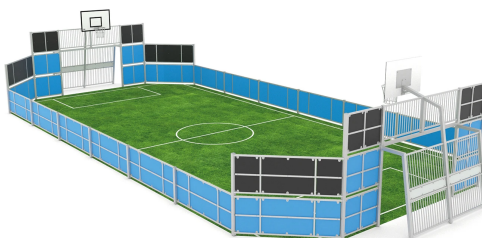

ELP32A241708-001

**Dane urządzenia:**

Długość urządzenia	1965 cm
Szerokość urządzenia	820 cm
Wysokość całkowita	385 cm
Długość urządzenia	3 - 3 lat
Zgodność z normą PN-EN	15312+A1:2010

Dane mogą ulec zmianie bez wcześniejszego powiadomienia