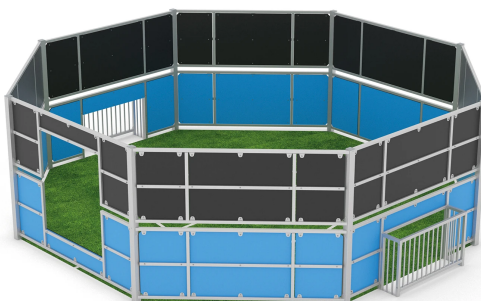

Arena sportowa ELP32A240606-02

Dane urządzenia:

Jednostka	szt
Długość urządzenia	615 cm
Szerokość urządzenia	670 cm
Wysokość całkowita	205 cm
Długość urządzenia	3 - 3 lat
Zgodność z normą PN-EN	15312+A1:2010