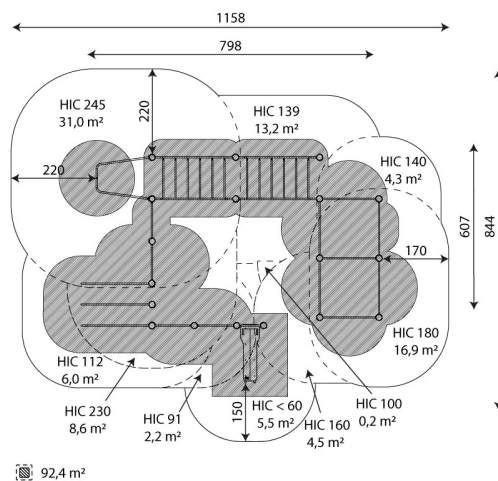

ELP32ARB2328

Dane urządzenia:

Długość urządzenia	798 cm
Szerokość urządzenia	607 cm
Wysokość całkowita	347 cm
Długość urządzenia	14 - 14 lat
Strefa bezpieczeństwa	92,40 m²
Wysokość swobodnego upadku	245 cm
Zgodność z normą PN-EN	16630:2015-06

Dane mogą ulec zmianie bez wcześniejszego powiadomienia

92,4 m²