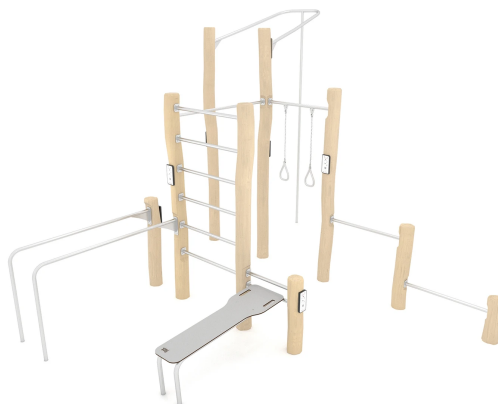

# ELP32ARB2325

## Dane urządzenia:

Długość urządzenia	<b>494 cm</b>
Szerokość urządzenia	<b>464 cm</b>
Wysokość całkowita	<b>347 cm</b>
Długość urządzenia	<b>14 - 14 lat</b>
Strefa bezpieczeństwa	<b>52,30 m<sup>2</sup></b>
Wysokość swobodnego upadku	<b>245 cm</b>
Zgodność z normą PN-EN	<b>16630:2015-06</b>