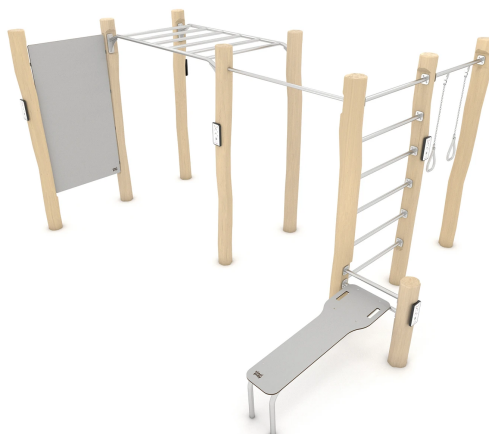

ELP32ARB2324

Dane urządzenia:

Długość urządzenia	468 cm
Szerokość urządzenia	384 cm
Wysokość całkowita	250 cm
Długość urządzenia	14 - 14 lat
Strefa bezpieczeństwa	42,20 m²
Wysokość swobodnego upadku	228 cm
Zgodność z normą PN-EN	16630:2015-06