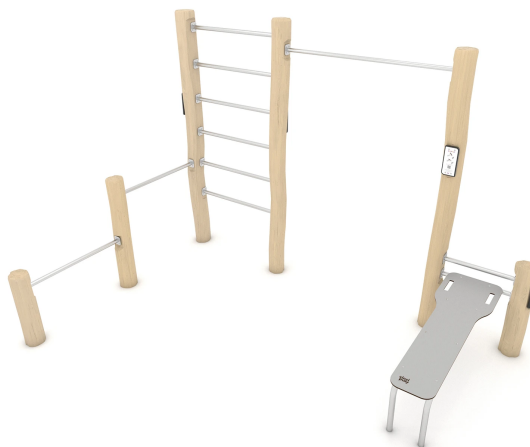

ELP32ARB2323

**Dane urządzenia:**

Długość urządzenia	358 cm
Szerokość urządzenia	241 cm
Wysokość całkowita	250 cm
Długość urządzenia	14 - 14 lat
Strefa bezpieczeństwa	34,70 m²
Wysokość swobodnego upadku	230 cm
Zgodność z normą PN-EN	16630:2015-06