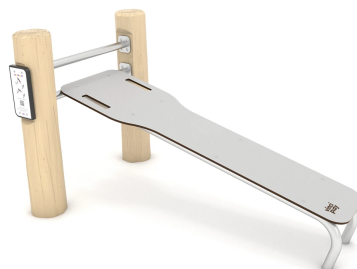

ELP32ARB2305**Dane urządzenia:**

Długość urządzenia	153 cm
Szerokość urządzenia	89 cm
Wysokość całkowita	90 cm
Długość urządzenia	14 - 14 lat
Strefa bezpieczeństwa	14,70 m²
Wysokość swobodnego upadku	60 cm
Zgodność z normą PN-EN	16630:2015-06