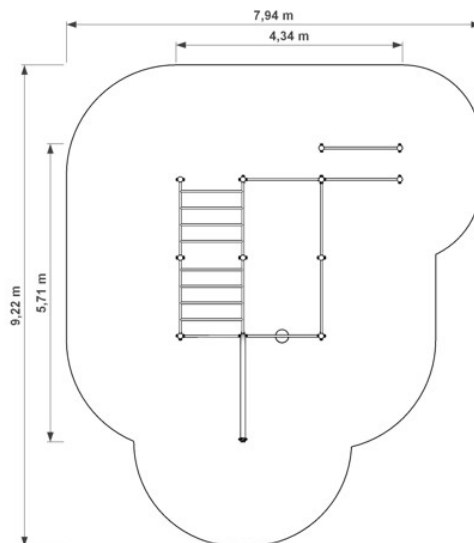

**ELP32A0001-5****Dane urządzenia:**

Długość urządzenia	<b>571 cm</b>
Szerokość urządzenia	<b>434 cm</b>
Wysokość całkowita	<b>330 cm</b>
Wysokość swobodnego upadku	<b>240 cm</b>
Zgodność z normą PN-EN	<b>PN EN 16630</b>