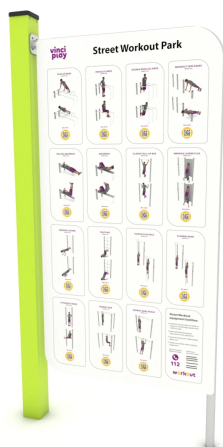

ELP32A2399**Dane urządzenia:**

Długość urządzenia	104 cm
Szerokość urządzenia	12 cm
Wysokość całkowita	204 cm

Dane mogą ulec zmianie bez wcześniejszego powiadomienia