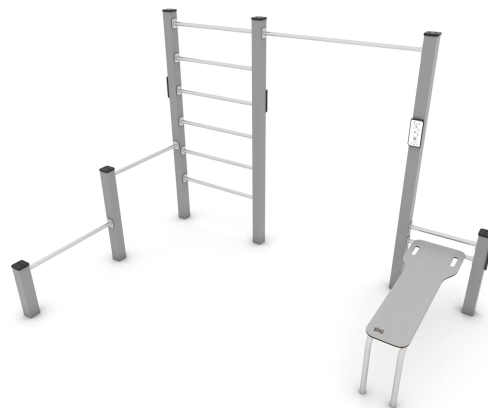

## ELP32A2323

**Dane urządzenia:**

Długość urządzenia	<b>348 cm</b>
Szerokość urządzenia	<b>233 cm</b>
Wysokość całkowita	<b>241 cm</b>
Długość urządzenia	<b>14 - 14 lat</b>
Strefa bezpieczeństwa	<b>32,60 m<sup>2</sup></b>
Wysokość swobodnego upadku	<b>240 cm</b>
Zgodność z normą PN-EN	<b>16630:2015-06</b>