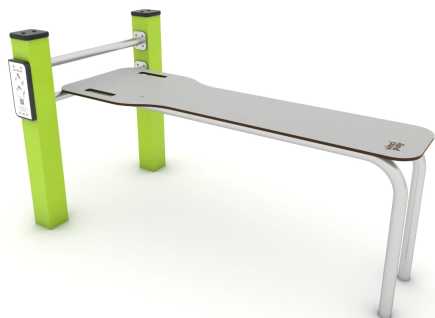

ELP32A2306**Dane urządzenia:**

Długość urządzenia	158 cm
Szerokość urządzenia	82 cm
Wysokość całkowita	83 cm
Długość urządzenia	14 - 14 lat
Strefa bezpieczeństwa	14,60 m²
Wysokość swobodnego upadku	60 cm
Zgodność z normą PN-EN	16630:2015-06