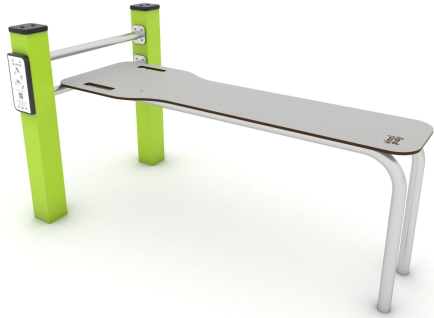

ELP32A2306**Dane urządzenia:**

Długość urządzenia	158 cm
Szerokość urządzenia	82 cm
Wysokość całkowita	83 cm
Długość urządzenia	14 - 14 lat
Strefa bezpieczeństwa	14,60 m²
Wysokość swobodnego upadku	60 cm
Zgodność z normą PN-EN	16630:2015-06