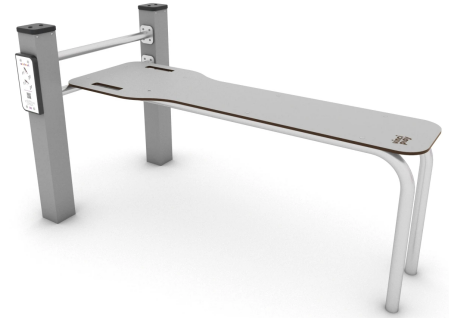

ELP32A2306**Dane urządzenia:**

Długość urządzenia	158 cm
Szerokość urządzenia	82 cm
Wysokość całkowita	83 cm
Długość urządzenia	14 - 14 lat
Strefa bezpieczeństwa	14,60 m²
Wysokość swobodnego upadku	60 cm
Zgodność z normą PN-EN	16630:2015-06