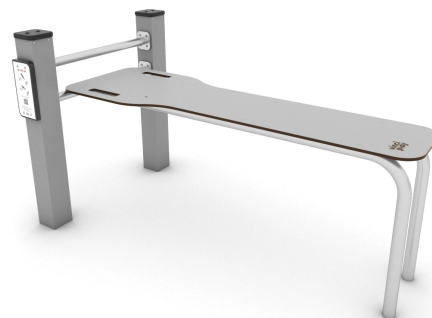

ELP32A2306**Dane urządzenia:**

Długość urządzenia	158 cm
Szerokość urządzenia	82 cm
Wysokość całkowita	83 cm
Długość urządzenia	14 - 14 lat
Strefa bezpieczeństwa	14,60 m²
Wysokość swobodnego upadku	60 cm
Zgodność z normą PN-EN	16630:2015-06