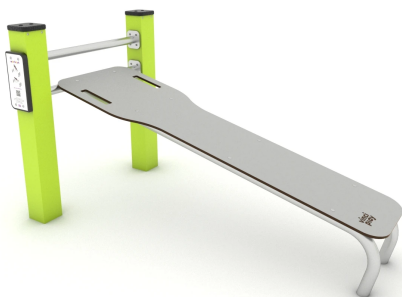

ELP32A2305**Dane urządzenia:**

Długość urządzenia	151 cm
Szerokość urządzenia	82 cm
Wysokość całkowita	83 cm
Długość urządzenia	14 - 14 lat
Strefa bezpieczeństwa	14,40 m²
Wysokość swobodnego upadku	60 cm
Zgodność z normą PN-EN	16630:2015-06