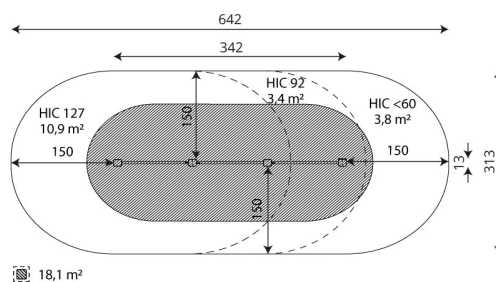

Street workout ELP32A2304

Dane urządzenia:

Jednostka	szt
Długość urządzenia	342 cm
Szerokość urządzenia	13 cm
Wysokość całkowita	138 cm
Długość urządzenia	14 - 14 lat
Strefa bezpieczeństwa	18,10 m ²
Wysokość swobodnego upadku	127 cm
Zgodność z normą PN-EN	16630:2015-06