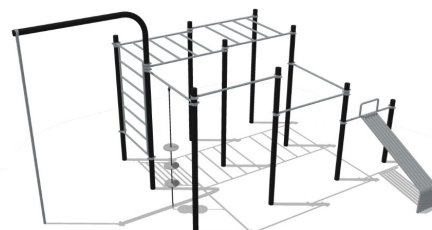

ELP32A0001-11**Dane urządzenia:**

Długość urządzenia	628 cm
Szerokość urządzenia	434 cm
Wysokość całkowita	300 cm
Strefa bezpieczeństwa	59,86 m²
Wysokość swobodnego upadku	240 cm
Zgodność z normą PN-EN	PN EN 16630