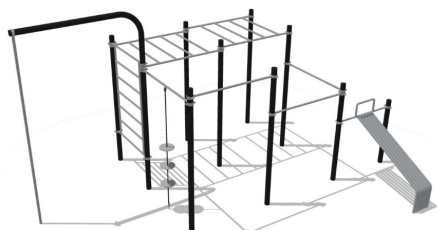

ELP32A0001-11**Dane urządzenia:**

Długość urządzenia	628 cm
Szerokość urządzenia	434 cm
Wysokość całkowita	300 cm
Strefa bezpieczeństwa	59,86 m²
Wysokość swobodnego upadku	240 cm
Zgodność z normą PN-EN	PN EN 16630