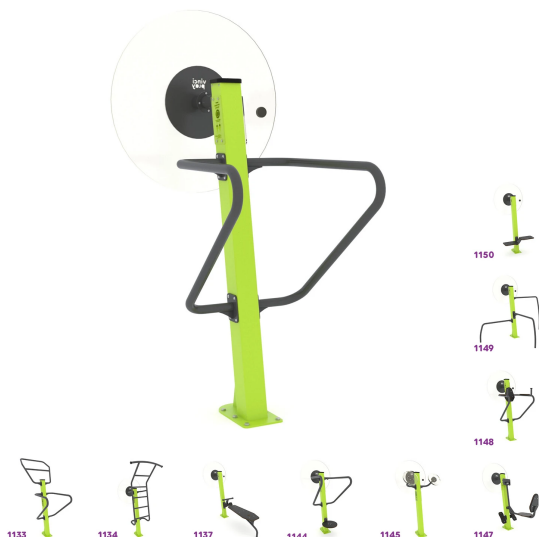

**ELP32A1156**

**Dane urządzenia:**

Długość urządzenia	<b>102 cm</b>
Szerokość urządzenia	<b>85 cm</b>
Wysokość całkowita	<b>174 cm</b>
Długość urządzenia	<b>14 - 14 lat</b>
Strefa bezpieczeństwa	<b>13,20 m2</b>
Wysokość swobodnego upadku	<b>60 cm</b>