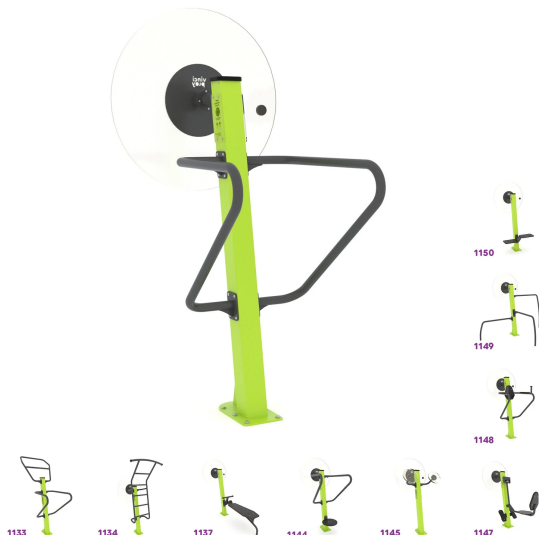

**ELP32A1156**

**Dane urządzenia:**

Długość urządzenia	<b>102 cm</b>
Szerokość urządzenia	<b>85 cm</b>
Wysokość całkowita	<b>174 cm</b>
Długość urządzenia	<b>14 - 14 lat</b>
Strefa bezpieczeństwa	<b>13,20 m2</b>
Wysokość swobodnego upadku	<b>60 cm</b>