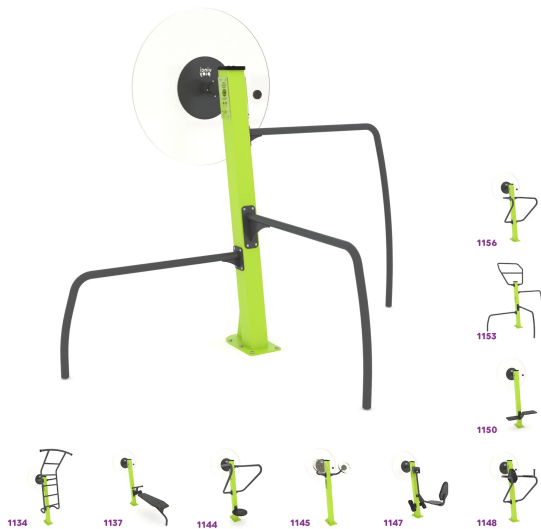

## ELP32A1149

**Dane urządzenia:**

Długość urządzenia	<b>214 cm</b>
Szerokość urządzenia	<b>146 cm</b>
Wysokość całkowita	<b>174 cm</b>
Długość urządzenia	<b>14 - 14 lat</b>
Strefa bezpieczeństwa	<b>20,10 m<sup>2</sup></b>
Wysokość swobodnego upadku	<b>112 cm</b>