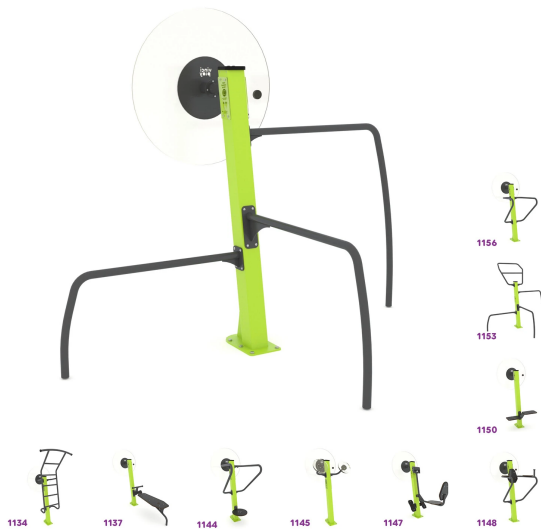

ELP32A1149

**Dane urządzenia:**

Długość urządzenia	214 cm
Szerokość urządzenia	146 cm
Wysokość całkowita	174 cm
Długość urządzenia	14 - 14 lat
Strefa bezpieczeństwa	20,10 m²
Wysokość swobodnego upadku	112 cm