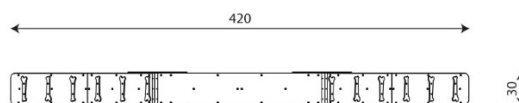

ELP32ARB5010**Dane urządzenia:**

Jednostka	szt
Długość urządzenia	420 cm
Szerokość urządzenia	30 cm
Wysokość całkowita	95 cm

Dane mogą ulec zmianie bez wcześniejszego powiadomienia