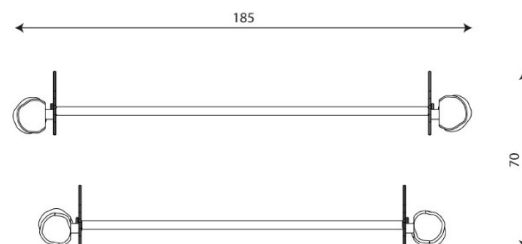

ELP32ARB5002**Dane urządzenia:**

Jednostka	szt
Długość urządzenia	185 cm
Szerokość urządzenia	70 cm
Wysokość całkowita	96 cm

Dane mogą ulec zmianie bez wcześniejszego powiadomienia