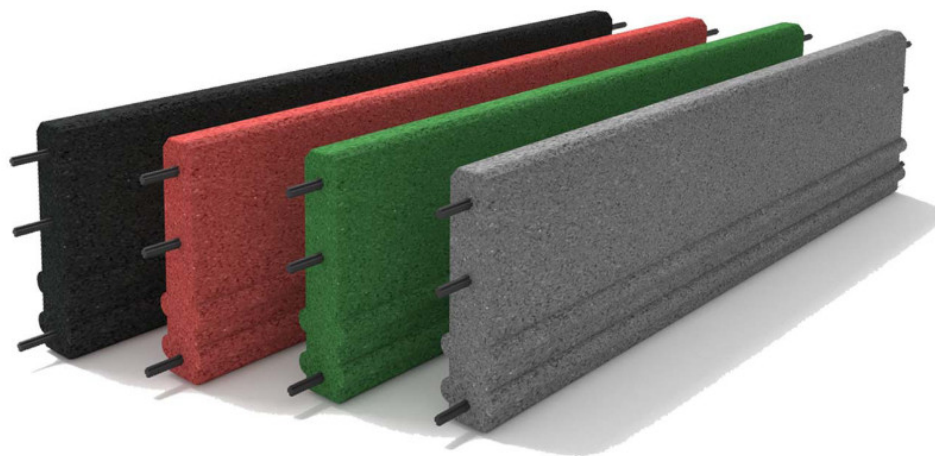

ELP32A0001-15**Dane urządzenia:**

Długość urządzenia	100 cm
Szerokość urządzenia	5 cm
Wysokość całkowita	25 cm
Zgodność z normą PN-EN	PN EN 1177

Dane mogą ulec zmianie bez wcześniejszego powiadomienia