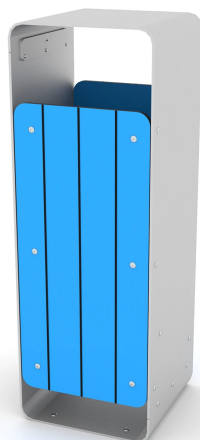

ELP32A0934

**Dane urządzenia:**

Długość urządzenia	36 cm
Szerokość urządzenia	35 cm
Wysokość całkowita	100 cm

Dane mogą ulec zmianie bez wcześniejszego powiadomienia