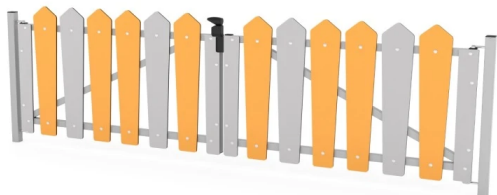

Ogrodzenie płotek ELP32A0928

Dane urządzenia:

Jednostka	szt
Długość urządzenia	315 cm
Szerokość urządzenia	8 cm
Wysokość całkowita	90 cm

Dane mogą ulec zmianie bez wcześniejszego powiadomienia