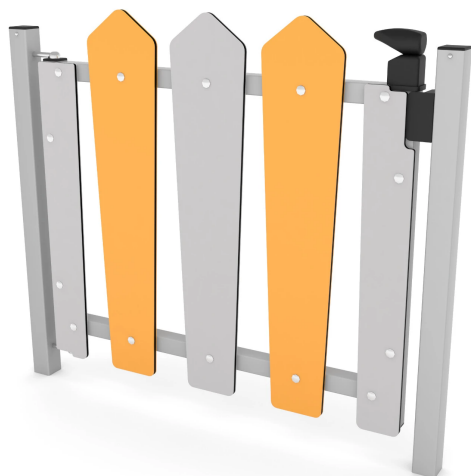

ELP32A0927**Dane urządzenia:**

Długość urządzenia	105 cm
Szerokość urządzenia	8 cm
Wysokość całkowita	90 cm

Dane mogą ulec zmianie bez wcześniejszego powiadomienia