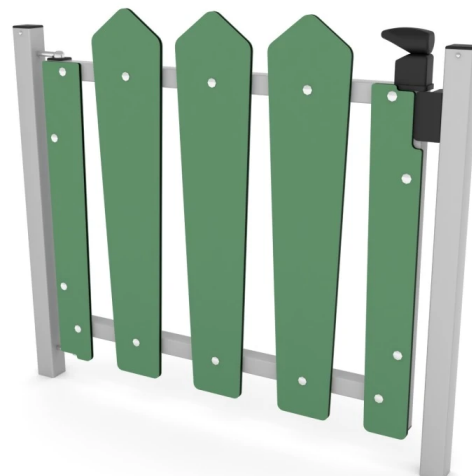

ELP32A0927**Dane urządzenia:**

Długość urządzenia	105 cm
Szerokość urządzenia	8 cm
Wysokość całkowita	90 cm

Dane mogą ulec zmianie bez wcześniejszego powiadomienia