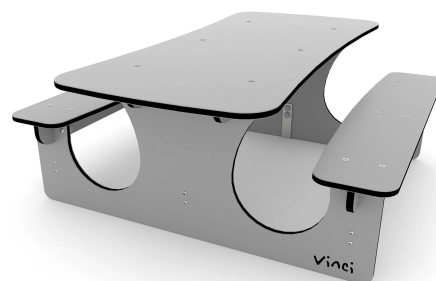

ELP32A0913**Dane urządzenia:**

Długość urządzenia	146 cm
Szerokość urządzenia	129 cm
Wysokość całkowita	54 cm

Dane mogą ulec zmianie bez wcześniejszego powiadomienia