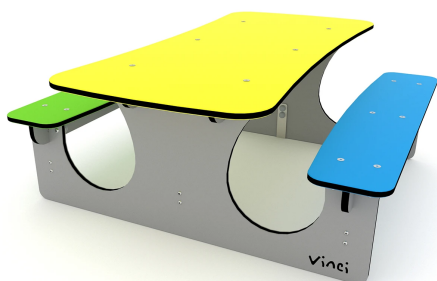

ELP32A0913**Dane urządzenia:**

Długość urządzenia	146 cm
Szerokość urządzenia	129 cm
Wysokość całkowita	54 cm

Dane mogą ulec zmianie bez wcześniejszego powiadomienia