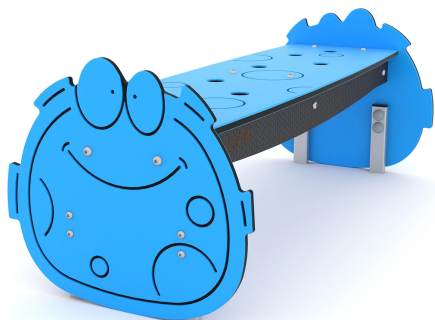

ELP32A0911

Dane urządzenia:

Długość urządzenia	112 cm
Szerokość urządzenia	49 cm
Wysokość całkowita	43 cm

Dane mogą ulec zmianie bez wcześniejszego powiadomienia