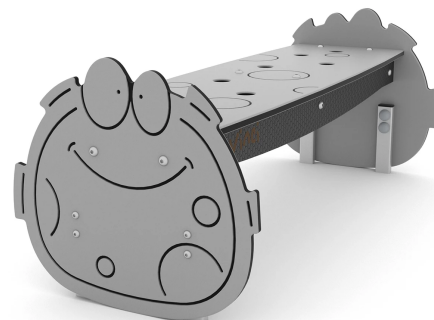

ELP32A0911

Dane urządzenia:

Długość urządzenia	112 cm
Szerokość urządzenia	49 cm
Wysokość całkowita	43 cm

Dane mogą ulec zmianie bez wcześniejszego powiadomienia