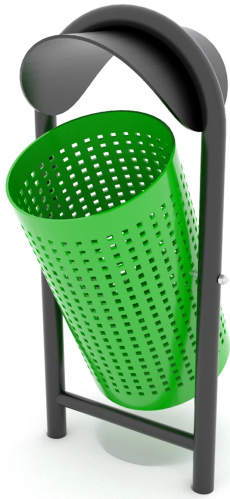

ELP32A0905-1**Dane urządzenia:**

Długość urządzenia	44 cm
Szerokość urządzenia	31 cm
Wysokość całkowita	95 cm

Dane mogą ulec zmianie bez wcześniejszego powiadomienia